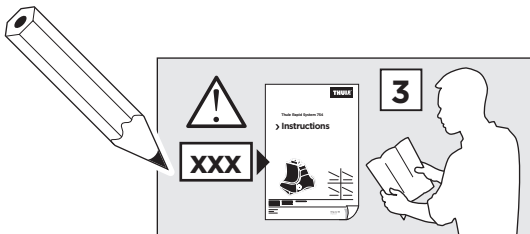

919 x2

x1

1

	X (scale)	X (mm)	X (inch)
CHEVROLET Epica , 4-dr Sedan, 06-15	32,5	976	38 ⁵/₈

	Y (scale)	Y (mm)	Y (inch)
CHEVROLET Epica , 4-dr Sedan, 06-15	30,5	956	37 ⁵/₈

2

CHEVROLET Epica, 4-dr Sedan, 06-15

3

	W (mm)	Z (mm)	W (inch)	Z (inch)
CHEVROLET Epica, 4-dr Sedan, 06-15	315	650	12 ³/₄	25 ⁵/₈