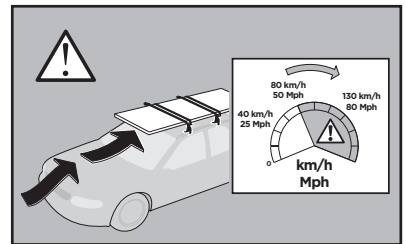

Thule Rapid System Kit 1429

> Instructions

CHEVROLET Epica, 4-dr Sedan, 06-15

ISO 11154-E

179 x2

918 x2

x1

181 x2

919 x2

x1

1

	X (scale)	X (mm)	X (inch)
CHEVROLET Epica , 4-dr Sedan, 06-15	32,5	976	38 ⁵/₈

	Y (scale)	Y (mm)	Y (inch)
CHEVROLET Epica , 4-dr Sedan, 06-15	30,5	956	37 ⁵/₈

2

CHEVROLET Epica, 4-dr Sedan, 06-15